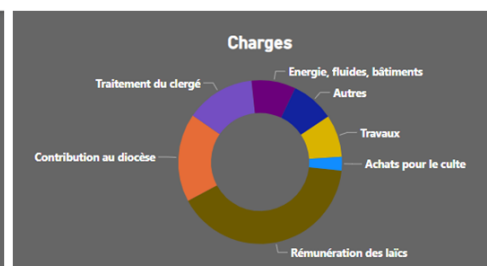

J'ai envie de vous dire, "Tout est lié" c'est également comme cela que je vis ma foi en réponse à l'Évangile. Quant il s'agit de traiter des affaires économiques de la paroisse, avec beaucoup d'humilité et la même approche, nous discernons en permanence.

Le conseil économique vous partage ces quelques informations, pour une plus grande transparence sur les questions économiques et financières.

Votre générosité est essentielle au développement de notre paroisse, qui passe inévitablement par vos dons, et nous vous remercions de tout ce qui a été réalisé en 2022. Grâce à l'Esprit Saint et grâce à vous, notre communauté ecclésiale peut parcourir avec profit ce chemin de Carême, nous vous en remercions infiniment.

Concrètement, notre besoin de fonctionnement est d'environ mille euros par jour, soit un peu moins de 400 k€ par an. La répartition des dépenses et des recettes est illustrée par les graphiques circulaires ci-dessous. Une fois les frais de fonctionnement de gestion et d'entretien couverts, nous pouvons envisager des travaux plus importants, des projets d'embellissement ou des achats pour le culte. Voici un état des réalisations de 2022 et après discernement au sein du conseil, la liste des projets pour 2023. .../...