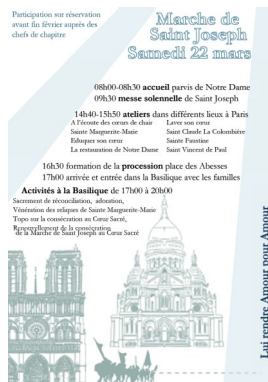

**VIE DE LA COMMUNAUTÉ**

Obsèques chrétiennes : Amélie Roy, Jacques Perrin, Renée Lanzeray et Jacques Moulin.  
 Baptême : Ysée de Lamartinie.

**Présentation du Seigneur**

**Sondage pour le  
 Pèlerinage diocésain à  
 Notre-Dame de Paris du  
 samedi 17 mai 2025**

**La marche de saint-Joseph  
 aura lieu  
 le samedi 22 mars.**

« J'ôterai de votre chair le cœur de pierre, Je vous donnerai un cœur de chair » Livre d'Ezéchiel 36,26  
 La Marche de saint Joseph réunit tous les ans, les hommes, pères de famille ou non, venus de tous les diocèses d'Ile de France. Elle est marquée cette année par la réouverture de Notre-Dame de Paris au sein de laquelle une messe solennelle de saint Joseph sera célébrée à 9H30. Plusieurs temps forts